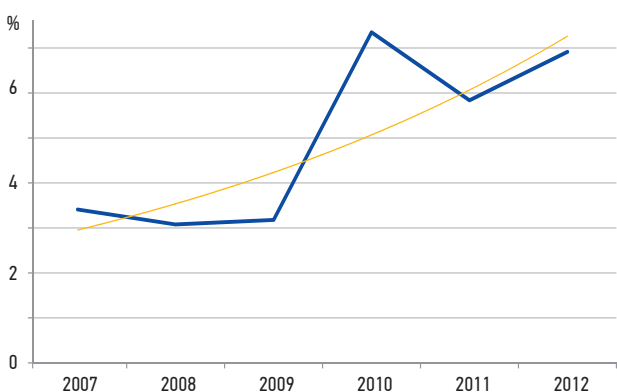

РПК «МОДУЛЬ» ОСУЩЕСТВЛЯЕТ ПОЛНЫЙ ЦИКЛ ПРОИЗВОДСТВА МОДУЛЬНЫХ БЫСТРОВОЗВОДИМЫХ ЗДАНИЙ

Количественными показателями устойчивой тенденции роста Компании являются, в частности, объём выполненных заказов, число новых и постоянных клиентов.

С момента своего основания доля РПК «Модуль» на российском рынке модульных зданий ежегодно увеличивается не менее чем на 1% (выше средних темпов роста рынка в целом $\approx 0,5\%$). С 2010 года РПК «Модуль» стабильно входит в тройку лидеров рынка и является компанией первого выбора.

ДОЛЯ РЫНКА