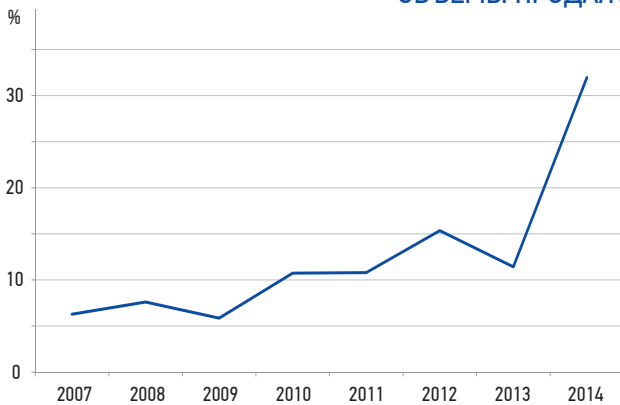

ОБЪЁМЫ ПРОДАЖ

ПРИРОСТ ПОСТОЯННЫХ КЛИЕНТОВ

С момента своего основания доля РПК «Модуль» на российском рынке модульных зданий ежегодно увеличивается не менее чем на 1% (выше средних темпов роста рынка в целом $\approx 0,5\%$). С 2010 года РПК «Модуль» стабильно входит в тройку лидеров рынка и является компанией первого выбора.