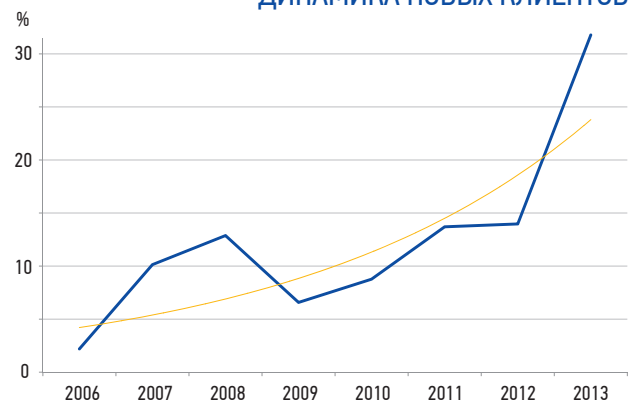

ОБЪЁМЫ ПРОДАЖ

ПРИРОСТ ПОСТОЯННЫХ КЛИЕНТОВ

С момента своего основания доля РПК «Модуль» на российском рынке модульных зданий ежегодно увеличивается не менее чем на 1% (выше средних темпов роста рынка в целом $\approx 0,5\%$). С 2010 года РПК «Модуль» стабильно входит в тройку лидеров рынка и является компанией первого выбора.

ДИНАМИКА НОВЫХ КЛИЕНТОВ

ДОЛЯ РЫНКА

СРАВНИТЕЛЬНАЯ ДИНАМИКА

ПРОИЗВОДСТВО МОДУЛЬНЫХ ЗДАНИЙ.

ВОЗВЕДЕНИЕ ПОД КЛЮЧ:
ОТ ФУНДАМЕНТА ДО ВВОДА В ЭКСПЛУАТАЦИЮ.

ПОСТАВКИ И МОНТАЖ ПО ВСЕЙ РОССИИ.

ПРОФЕССИОНАЛЬНЫЕ МЕНЕДЖЕРЫ, АРХИТЕКТОРЫ, ИНЖЕНЕРЫ.
ДВА СОБСТВЕННЫХ ПРОИЗВОДСТВА ПОЛНОГО ЦИКЛА.