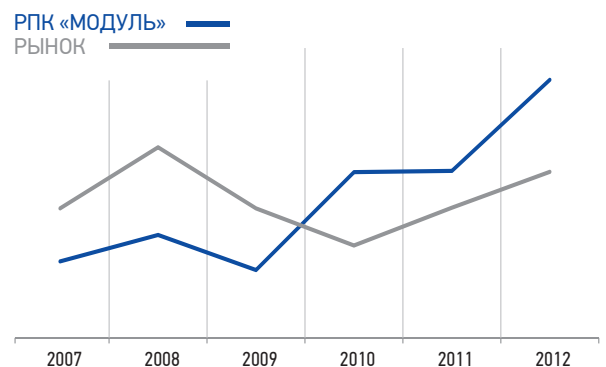

ОБЪЁМЫ ПРОДАЖ

ПРИРОСТ ПОСТОЯННЫХ КЛИЕНТОВ

С момента своего основания доля РПК «Модуль» на российском рынке модульных зданий ежегодно увеличивается не менее чем на 1% (выше средних темпов роста рынка в целом $\approx 0,5\%$). С 2010 года РПК «Модуль» стабильно входит в тройку лидеров рынка и является компанией первого выбора.

ДИНАМИКА НОВЫХ КЛИЕНТОВ

ДОЛЯ РЫНКА

СРАВНИТЕЛЬНАЯ ДИНАМИКА

ПРОИЗВОДСТВО МОДУЛЬНЫХ ЗДАНИЙ.

ВОЗВЕДЕНИЕ ПОД КЛЮЧ:
ОТ ФУНДАМЕНТА ДО ВВОДА В ЭКСПЛУАТАЦИЮ.

ПОСТАВКИ И МОНТАЖ ПО ВСЕЙ РОССИИ.

ПРОФЕССИОНАЛЬНЫЕ МЕНЕДЖЕРЫ, АРХИТЕКТОРЫ, ИНЖЕНЕРЫ.
ДВА СОБСТВЕННЫХ ПРОИЗВОДСТВА ПОЛНОГО ЦИКЛА.