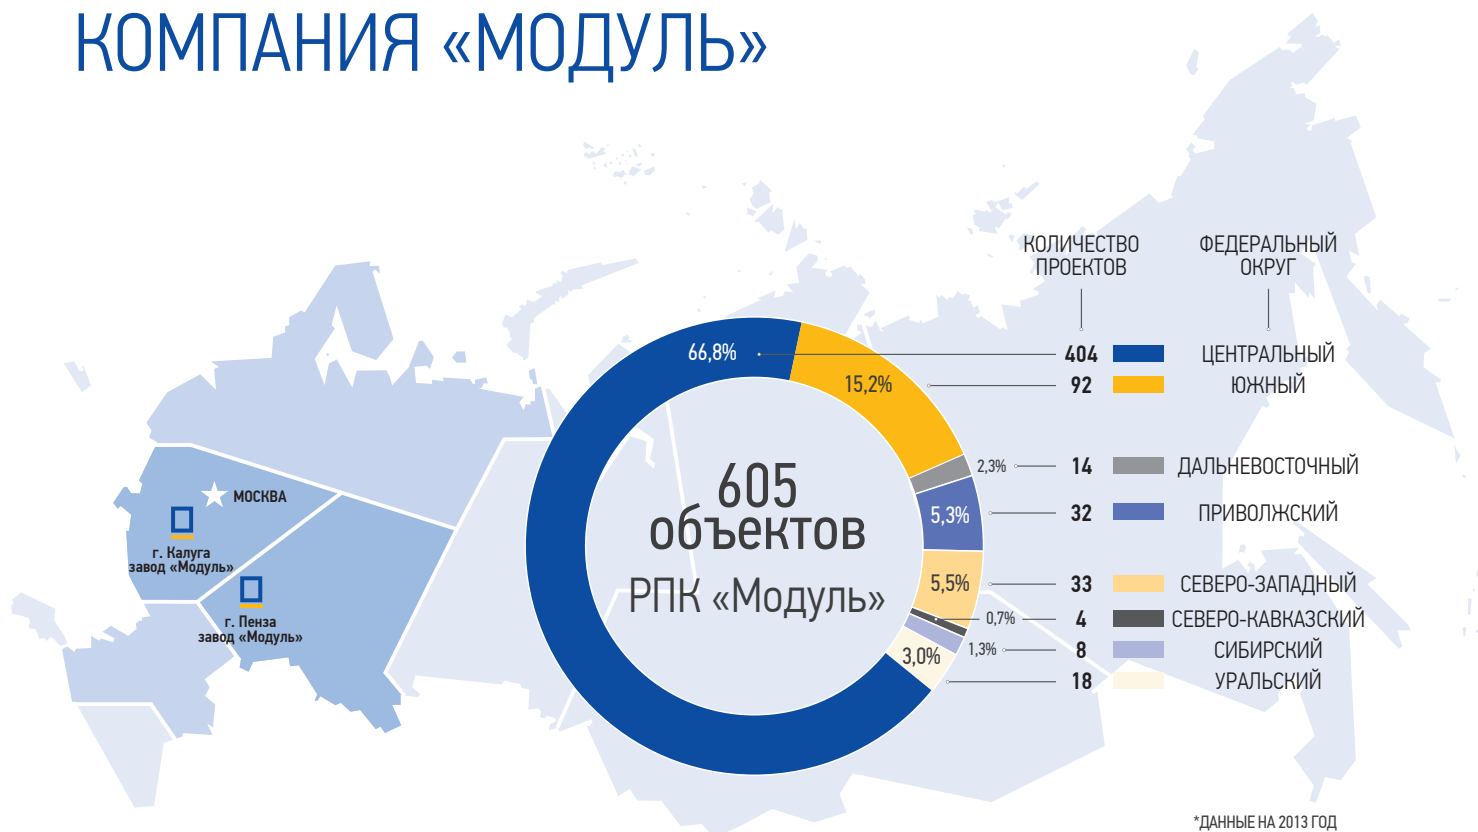

РОССИЙСКАЯ ПРОИЗВОДСТВЕННАЯ КОМПАНИЯ «МОДУЛЬ»

Российская Производственная Компания «Модуль» основана в 2005 году. Компания «Модуль» – это группа производственных предприятий Центрального и Приволжского федеральных округов (города Калуга и Пенза). Общее управление, коммерческие и представительские функции Компании сосредоточены в Москве.